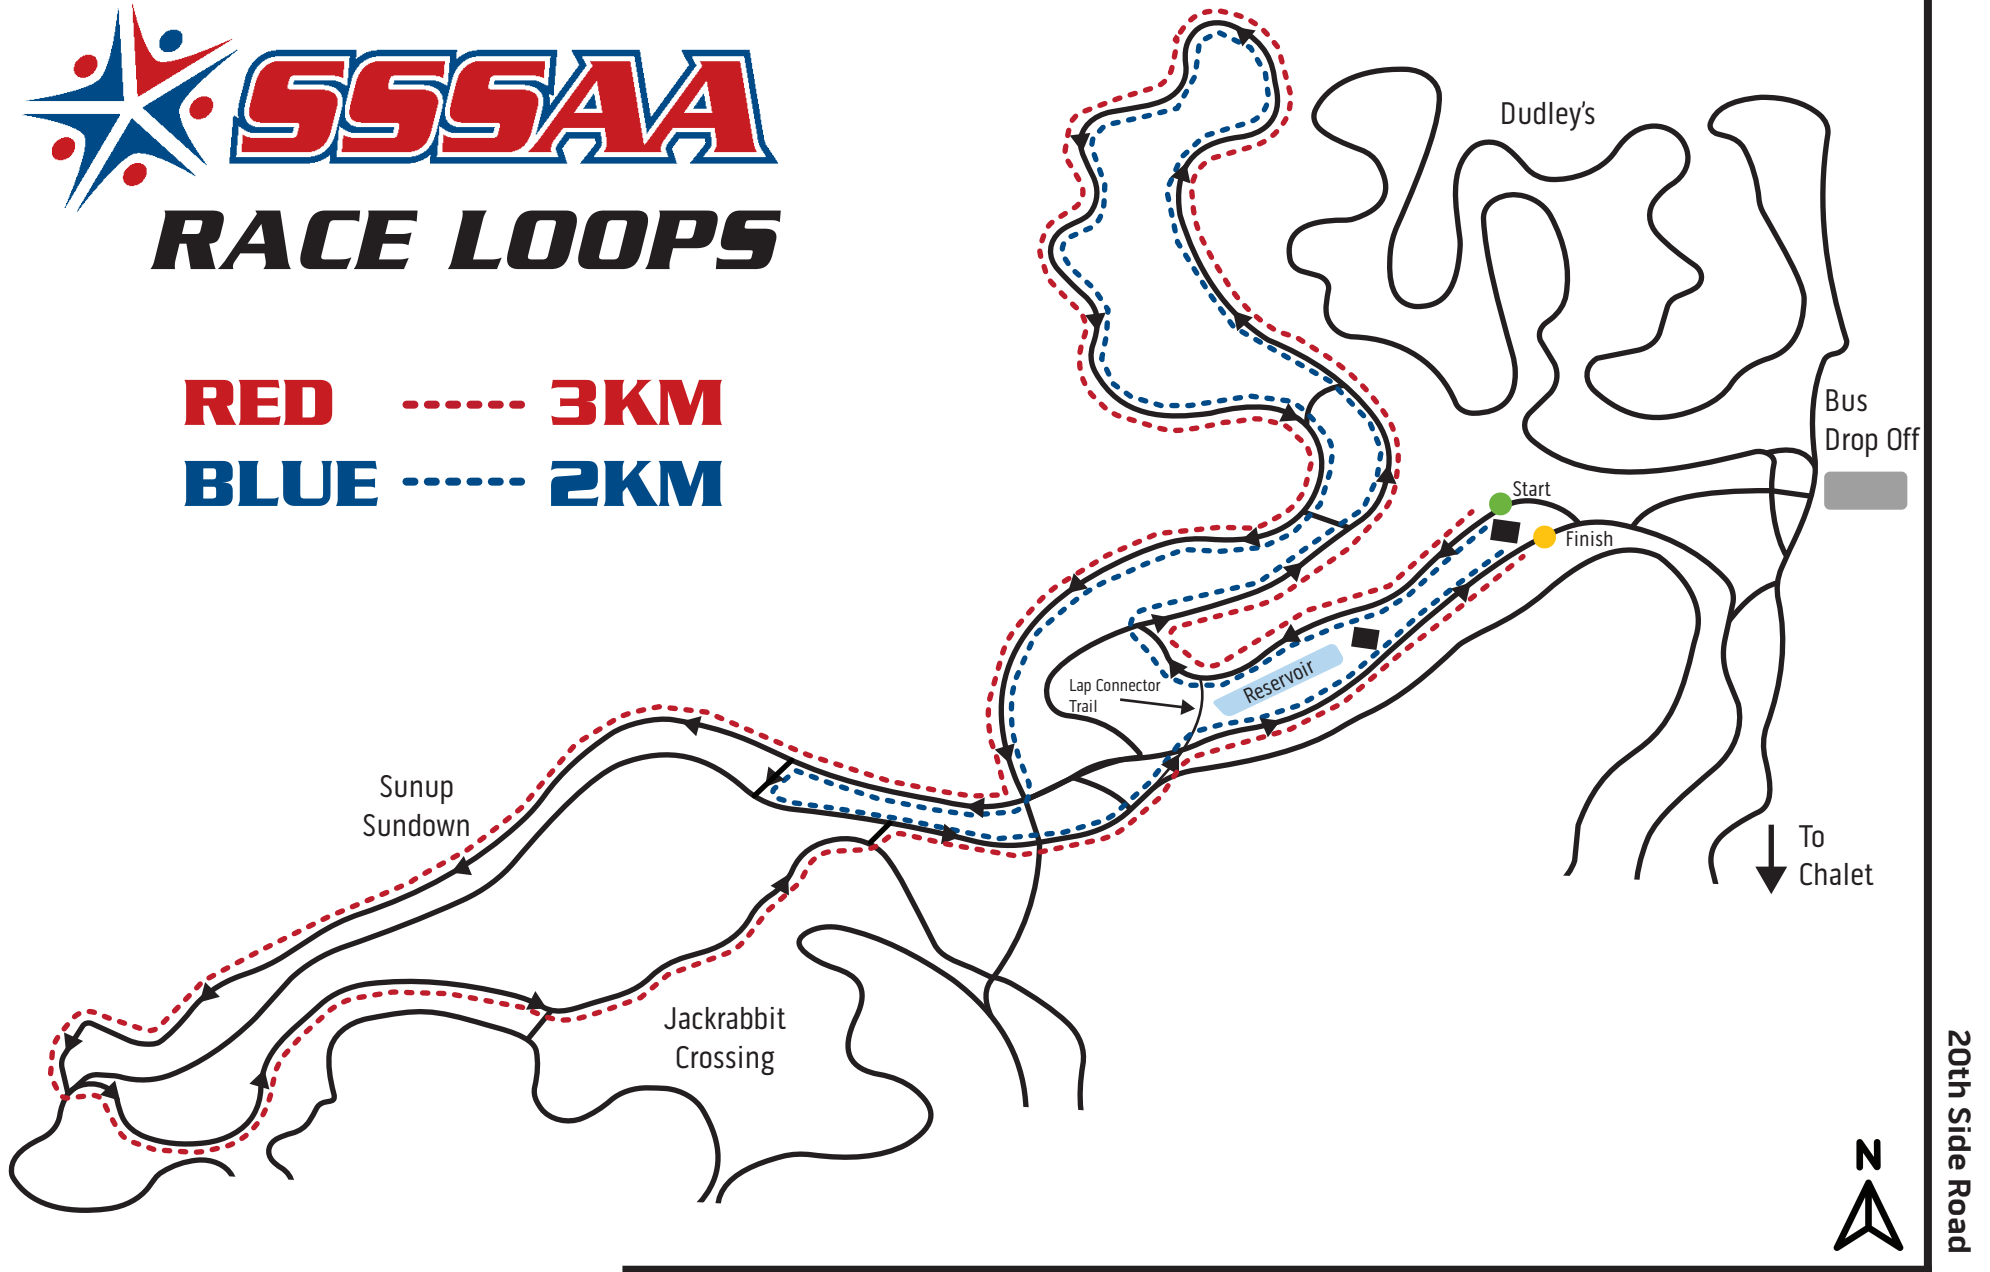

SSSAA **RACE LOOPS**

RED **3KM**
BLUE **2KM**

HWY 61

Kamview Nordic Centre

Thunder Bay Nordic Trails