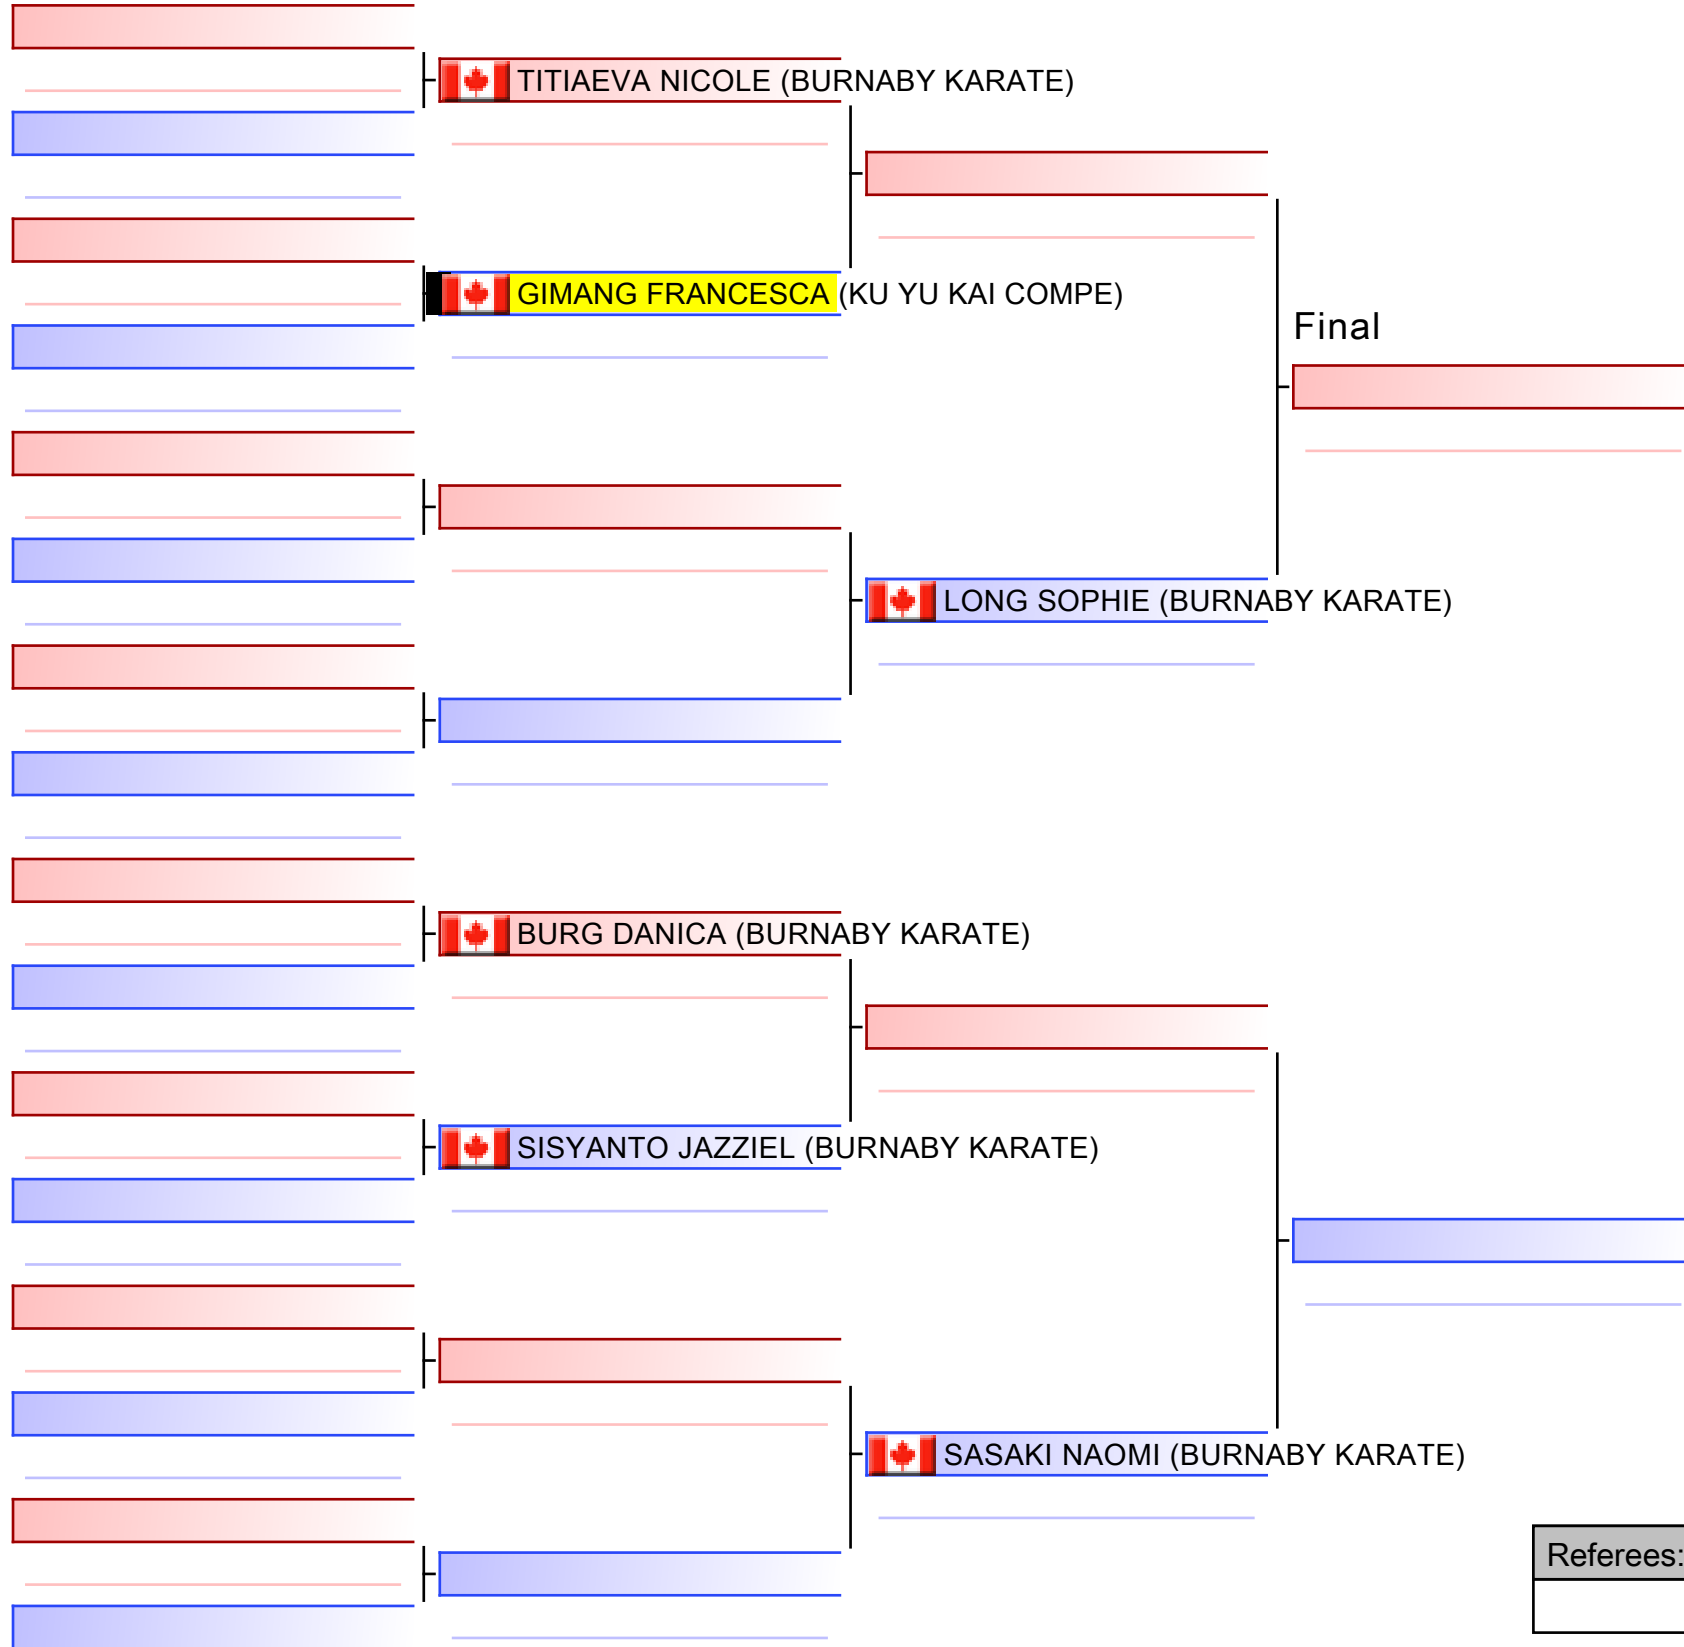

[Original]

Referees: